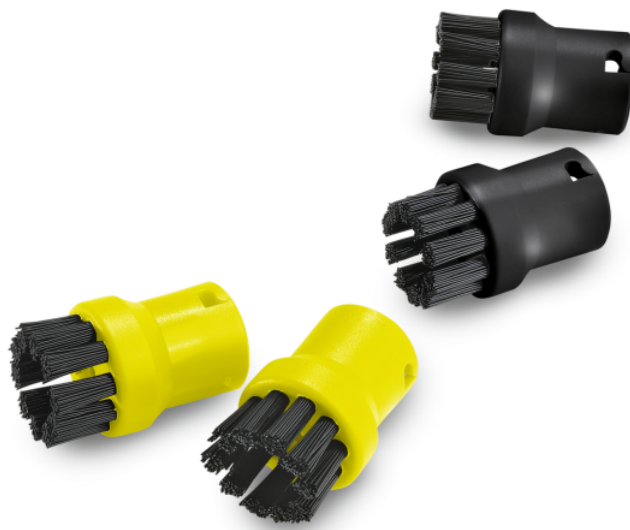

RUNDBÜRSTENSET

Praktisches Rundbürstensen mit zwei schwarzen und zwei gelben Bürsten – perfekt geeignet für unterschiedliche Einsatzorte.

Bestell-Nr.

2.863-264.0

Technische Daten

EAN-Code		4054278315928
Farbe		Schwarz
Gewicht	kg	0,1
Gewicht inkl. Verpackung	kg	0,1
Abmessungen (L × B × H)	mm	40 × 26 × 26

Zwei unterschiedliche Farben (schwarz und gelb)

- Hygienisches Arbeiten in unterschiedlichen Einsatzorten (Sanitärbereich, Küche, Armaturen, etc.).

Hochwertiges Borstenmaterial

- Hartnäckige Verschmutzungen leicht entfernen.
- Hohe Lebensdauer dank langsamer Abnutzung der Borsten.

KOMPATIBLE GERÄTE

- SC 2 EasyFix
- SC 2 EasyFix Plus
- SC 3 EasyFix
- SC 3 EasyFix Go!Further
- SC 4 EasyFix
- SC 4 EasyFix Iron
- SC 5 Deluxe Signature Line
- SC 5 EasyFix Iron
- SC 5 EasyFix Iron Plug
- SC 5 EasyFix Iron Select Bath Edition
- SG 4/4