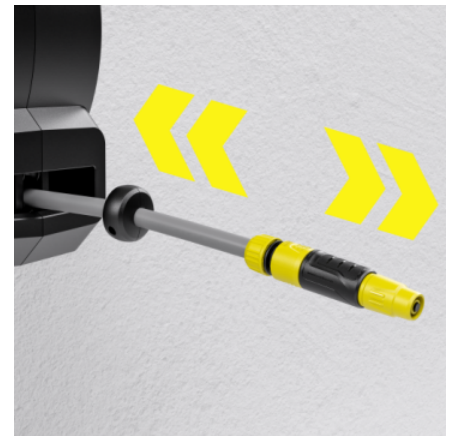

HBX 4.20 AUTOMATIC

Immer einsatzbereit: Schlauchbox für eine komfortable und flexible Bewässerung. Mit 20 m Schlauch u. automatischer Schlauchrückholung – Bücken, Kurbeln und schmutzige Hände sind damit passé.

Ausstattung

Set		■
Automatischer Schlaucheinzug		■
Schlauchführung		■
Spritzenhalterung		■
Schlauchkupplung	Stück	2
Schlauchkupplung mit Aqua Stop	Stück	1
G 3/4-Hahnanschluss mit G 1/2-Reduzierstück	Stück	1
Spritze	Stück	1
Sprühbild: Kegelstrahl		■
Sprühbild: Punktstrahl		■
Wandhalterung inkl. Schrauben und Dübel		■
Anschlusschlauch Primoflex	m	1,5

■ im Lieferumfang enthalten.

FlexChange

- Ohne Schrauben, ohne Werkzeug, ohne Stress: Mit dem einzigartigen Kärcher FlexChange-System lässt sich die Schlauchbox in Sekunden von der Wandhalterung oder dem Erdspieß abnehmen (z. B. im Winter).

Praktische Spritzenhalterung

- Spritzen und Gießstäbe können praktisch an die Wandhalterung gehängt und komfortabel verstaut werden.

Automatische Schlauchrückholung

- Einmal kurz am Schlauchende ziehen und die Schlauchrückholung rollt den Schlauch vollautomatisch ein. Maximaler Komfort ohne Knoten, ohne Kurbeln, ohne Hände schmutzig machen.