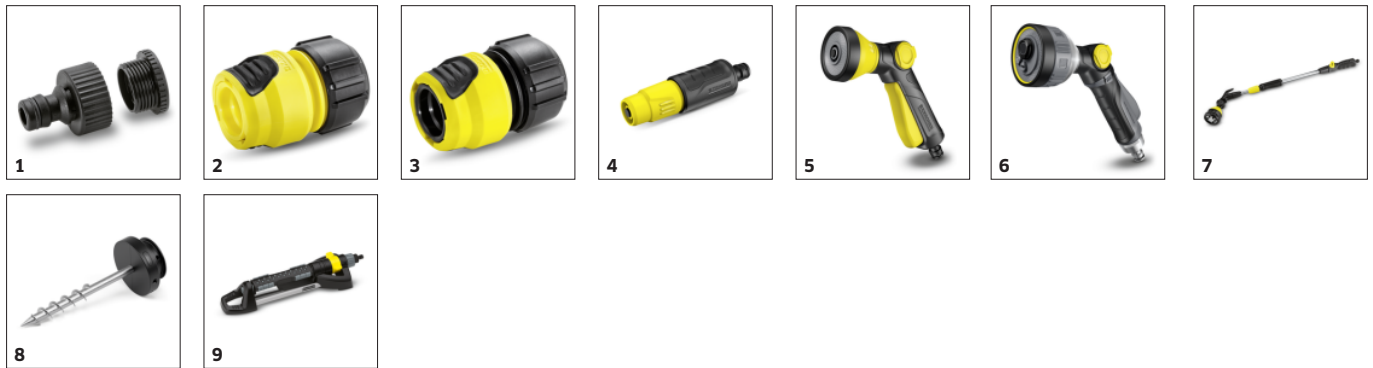

ZUBEHÖR VON HBX 4.20 AUTOMATIC 2.645-378.0

		Bestell-Nr.	Beschreibung	
SCHLAUCHSTECKSYSTEME				
Hahnanschluss G3/4 mit G1/2- Reduzierstück	1	2.645-006.0	Besonders robuster Hahnanschluss G3/4 mit G1/2-Reduzierstück. Das Reduzierstück ermöglicht den Anschluss an 2 Gewindegrößen. Kompatibel mit allen Klicksystemen.	■
Universal-Schlauchkupplung Plus	2	2.645-193.0	Universal-Schlauchkupplung Plus mit Griffmulden aus Weichkunststoff für eine komfortable Handhabung. Kompatibel mit allen Klicksystemen.	□
Universal-Schlauchkupplung Plus mit Aqua Stop	3	2.645-194.0	Universal-Schlauchkupplung Plus mit Aqua Stop und Griffmulden aus Weichkunststoff für eine komfortable Handhabung. Kompatibel mit allen Klicksystemen.	□
SPRITZEN UND GIESSSTÄBE				
Spritze	4	2.645-264.0	Klein, handlich und einfach am Gartenschlauch anzuschließen: die ideale Spritze für unkomplizierte Bewässerungsaufgaben.	■
Multifunktions-Spritzpistole	5	2.645-266.0	Die einfache Multifunktions-Spritzpistole mit 3 Sprühbildern: Brause, Punkt- und Kegelstrahl. Dank arretierbarem Auslöser ideal zur permanenten Bewässerung verschiedenster Pflanzen.	□
Metall-Multifunktions-Spritzpistole Premium	6	2.645-271.0	Mit der hochwertigen Multifunktions-Spritzpistole aus langlebigem Metall lassen sich unterschiedlichste Pflanzen bedarfsgerecht bewässern. Inkl. drehbarem Griff und tropfsicherem Sprühkopf.	□
Premium Gießstab	7	2.645-137.0	Robuster, langlebiger Premium Gießstab in Top-Ausstattung. Zum Bewässern kleiner/mittlerer Flächen. Vielseitige Einsatzbereiche - von der Bodenbewässerung bis zur Überkopparbeit.	□
SCHLAUCHAUFBEWAHRUNG UND SCHLAUCHWAGEN				
Erdspieß	8	2.645-382.0	Der Erdspieß für Kärcher Schlauchboxen zur flexiblen Platzierung überall im Garten. Die Schlauchbox lässt sich auf dem Erdspieß um 360° schwenken für maximale Bewegungsfreiheit.	□
SPRINKLER				
Rechteckregner OS 5.320 SV	9	2.645-135.0	Rechteckregner OS 5.320 SV mit Sprengbreitenregulierung und Spritzschutz für komfortable Ausrichtung. Für mittlere/große Flächen bis zum 320 qm. Wassermenge einstellbarer (0-max.)	□

■ Im Lieferumfang enthalten. □ Mögliches Zubehör.